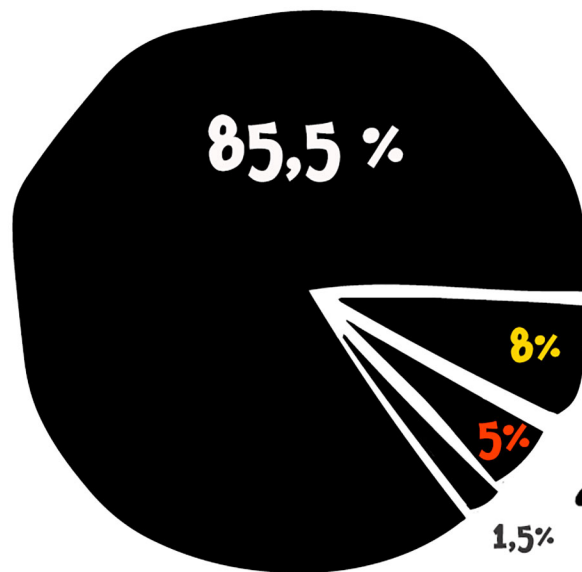

MAPEAMENTO E REGISTRO DO PATRIMÔNIO CULTURAL AFRO-BRASILEIRO

A pesquisa vai gerar:

- O registro das histórias e memórias do samba;
- O mapeamento dos territórios do samba no interior paulista;
- Registro cartográfico dos territórios do samba;
- Produção de minidocumentários, que serão disponibilizados gratuitamente na internet e oferecidos às redes de educação.

- É na base do tudo ou nada!
- Temos uma meta de R\$ 165.000 para atingir!
- Para cada R\$ 1,00 (Um Real) arrecadado por esta campanha de **Financiamento Coletivo**, o programa do BNDES vai investir outros R\$ 2,00 (Dois Reais) neste importante projeto.
- Ou seja, sua ajuda é triplicada!

 **Patrimônio Cultural inestimável!** 

 **Produção e registro na cidade de Bauru**

 **Recompensas**

 **Margem de erro**

 **Transações bancárias**

RECOMPENSAS

Incríveis

RECOMPENSAS